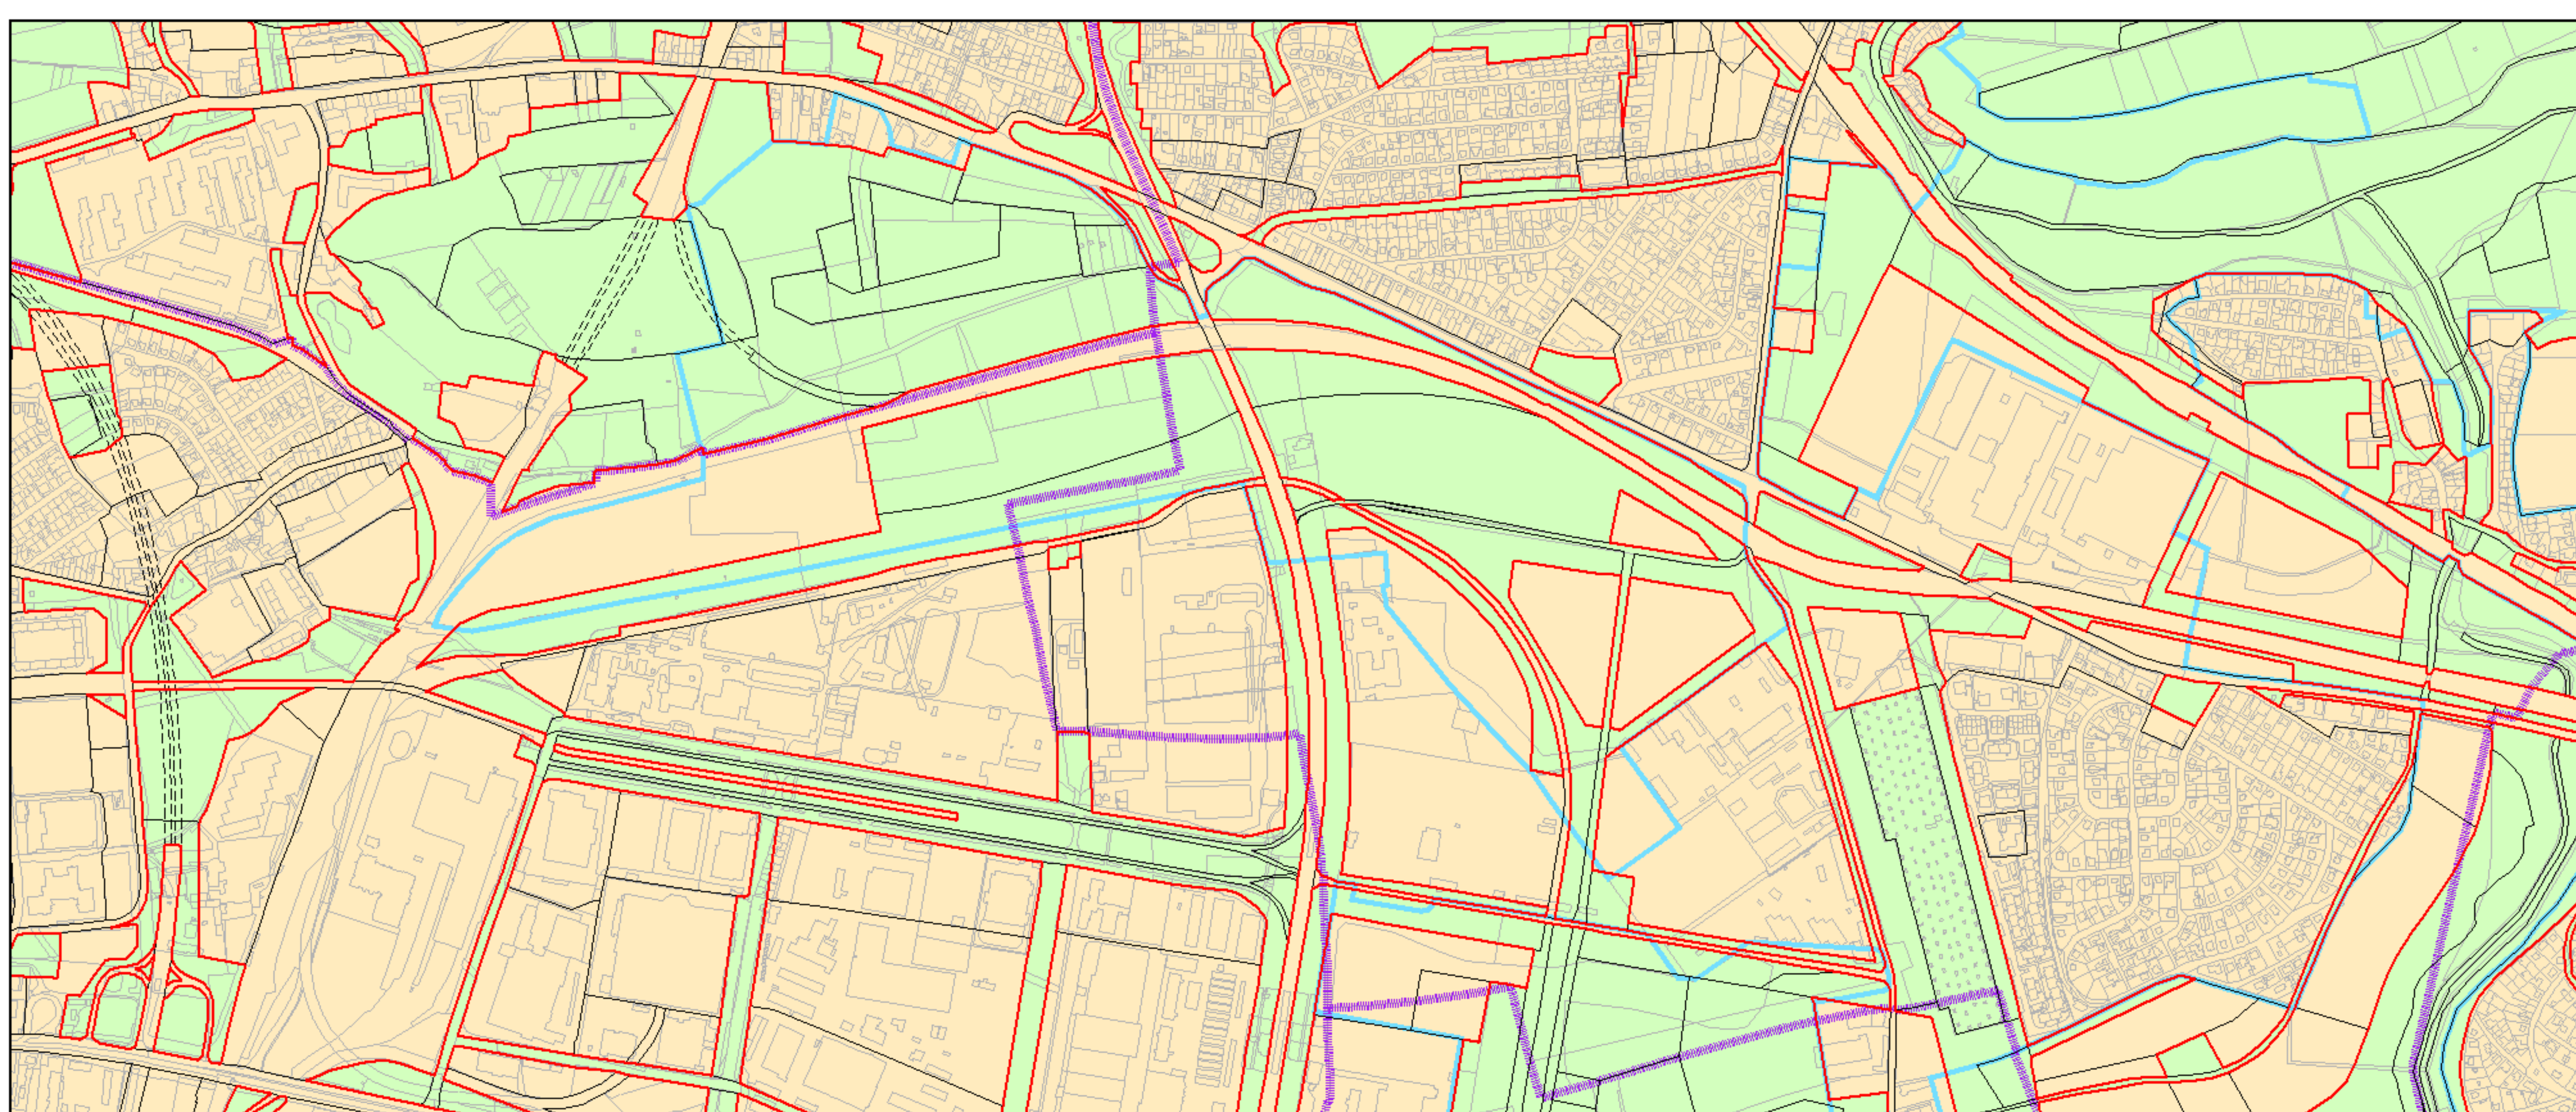

Výkres č. 37 – Vymezení zastavitelného území, platný stav k 1. 1. 2017

M 1 : 25 000

Promítnutí změny do výkresu č. 37 – Vymezení zastavitelného území

M 1 : 25 000